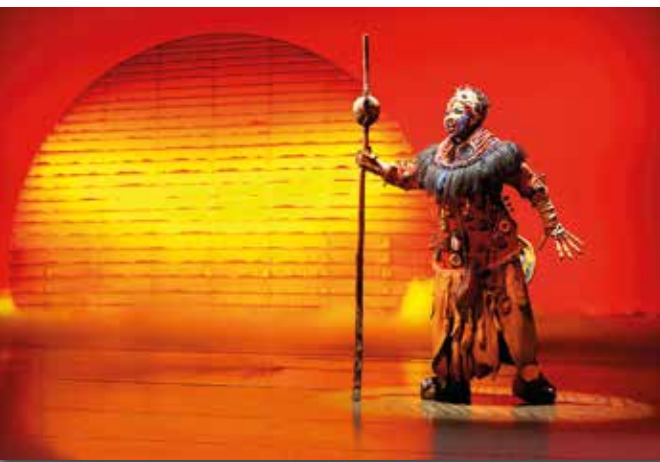

Hamburg, die Musical-Hauptstadt

Willkommen in Hamburg, der „Musical-Hauptstadt“ Deutschlands! Tauchen Sie ein in die maritime Atmosphäre der grünen Stadt am Wasser, die als eine der schönsten Städte des Landes gilt. Nehmen Sie Platz in einem der Theater und genießen Sie die Welt der Musicals!

Disneys DER KÖNIG DER LÖWEN

Ist weit mehr als ein Musical, es ist ein Bühnenkunstwerk, ein kreatives Feuerwerk der Emotionen. Die Ausnahme-Produktion verzaubert mit atemberaubenden Masken, fantastischen Kostümen und unvergesslichen Klängen – einer Mischung aus Popmusik von Sir Elton John und original afrikanischen Rhythmen. Julie Taymor schuf aus dem erfolgreichen Disney-Trickfilm ein völlig eigenständiges Bühnenwerk. Die Erfolgsinszenierung begeisterte seit der Uraufführung 1997 in New York bereits Zuschauer und Kritiker auf der ganzen Welt und erhielt über 70 internationale Preise. Seit 2001 bricht Disneys DER KÖNIG DER LÖWEN auch in Hamburg, der einzigen deutschen Spielstätte, mit 12 Millionen Gästen alle Besucherrekorde.

Disneys DER KÖNIG DER LÖWEN Stage Theater im Hafen

So., 21. Okt. 2018 Abfahrt 09.30 Uhr ab 139,-
Sa., 08. Dez. 2018* Abfahrt 10.00 Uhr ab 128,-

* mit Zeit zum Besuch des Weihnachtsmarktes

Sa. 26. Jan. 2019 Abfahrt 10.00 Uhr ab 128,-
So. 24. Feb. 2019 Abfahrt 09.30 Uhr ab 117,-
Sa. 23. März 2019 Abfahrt 10.00 Uhr ab 128,-
So. 28. Apr. 2019 Abfahrt 09.30 Uhr ab 117,-

MARY POPPINS

Das international ausgezeichnete Broadway Musical Mary Poppins erzählt in einer mitreißenden Inszenierung die phantastische Geschichte des berühmtesten Kindermädchens der Welt. Freuen Sie sich auf unvergessliche, zeitlose Unterhaltung!