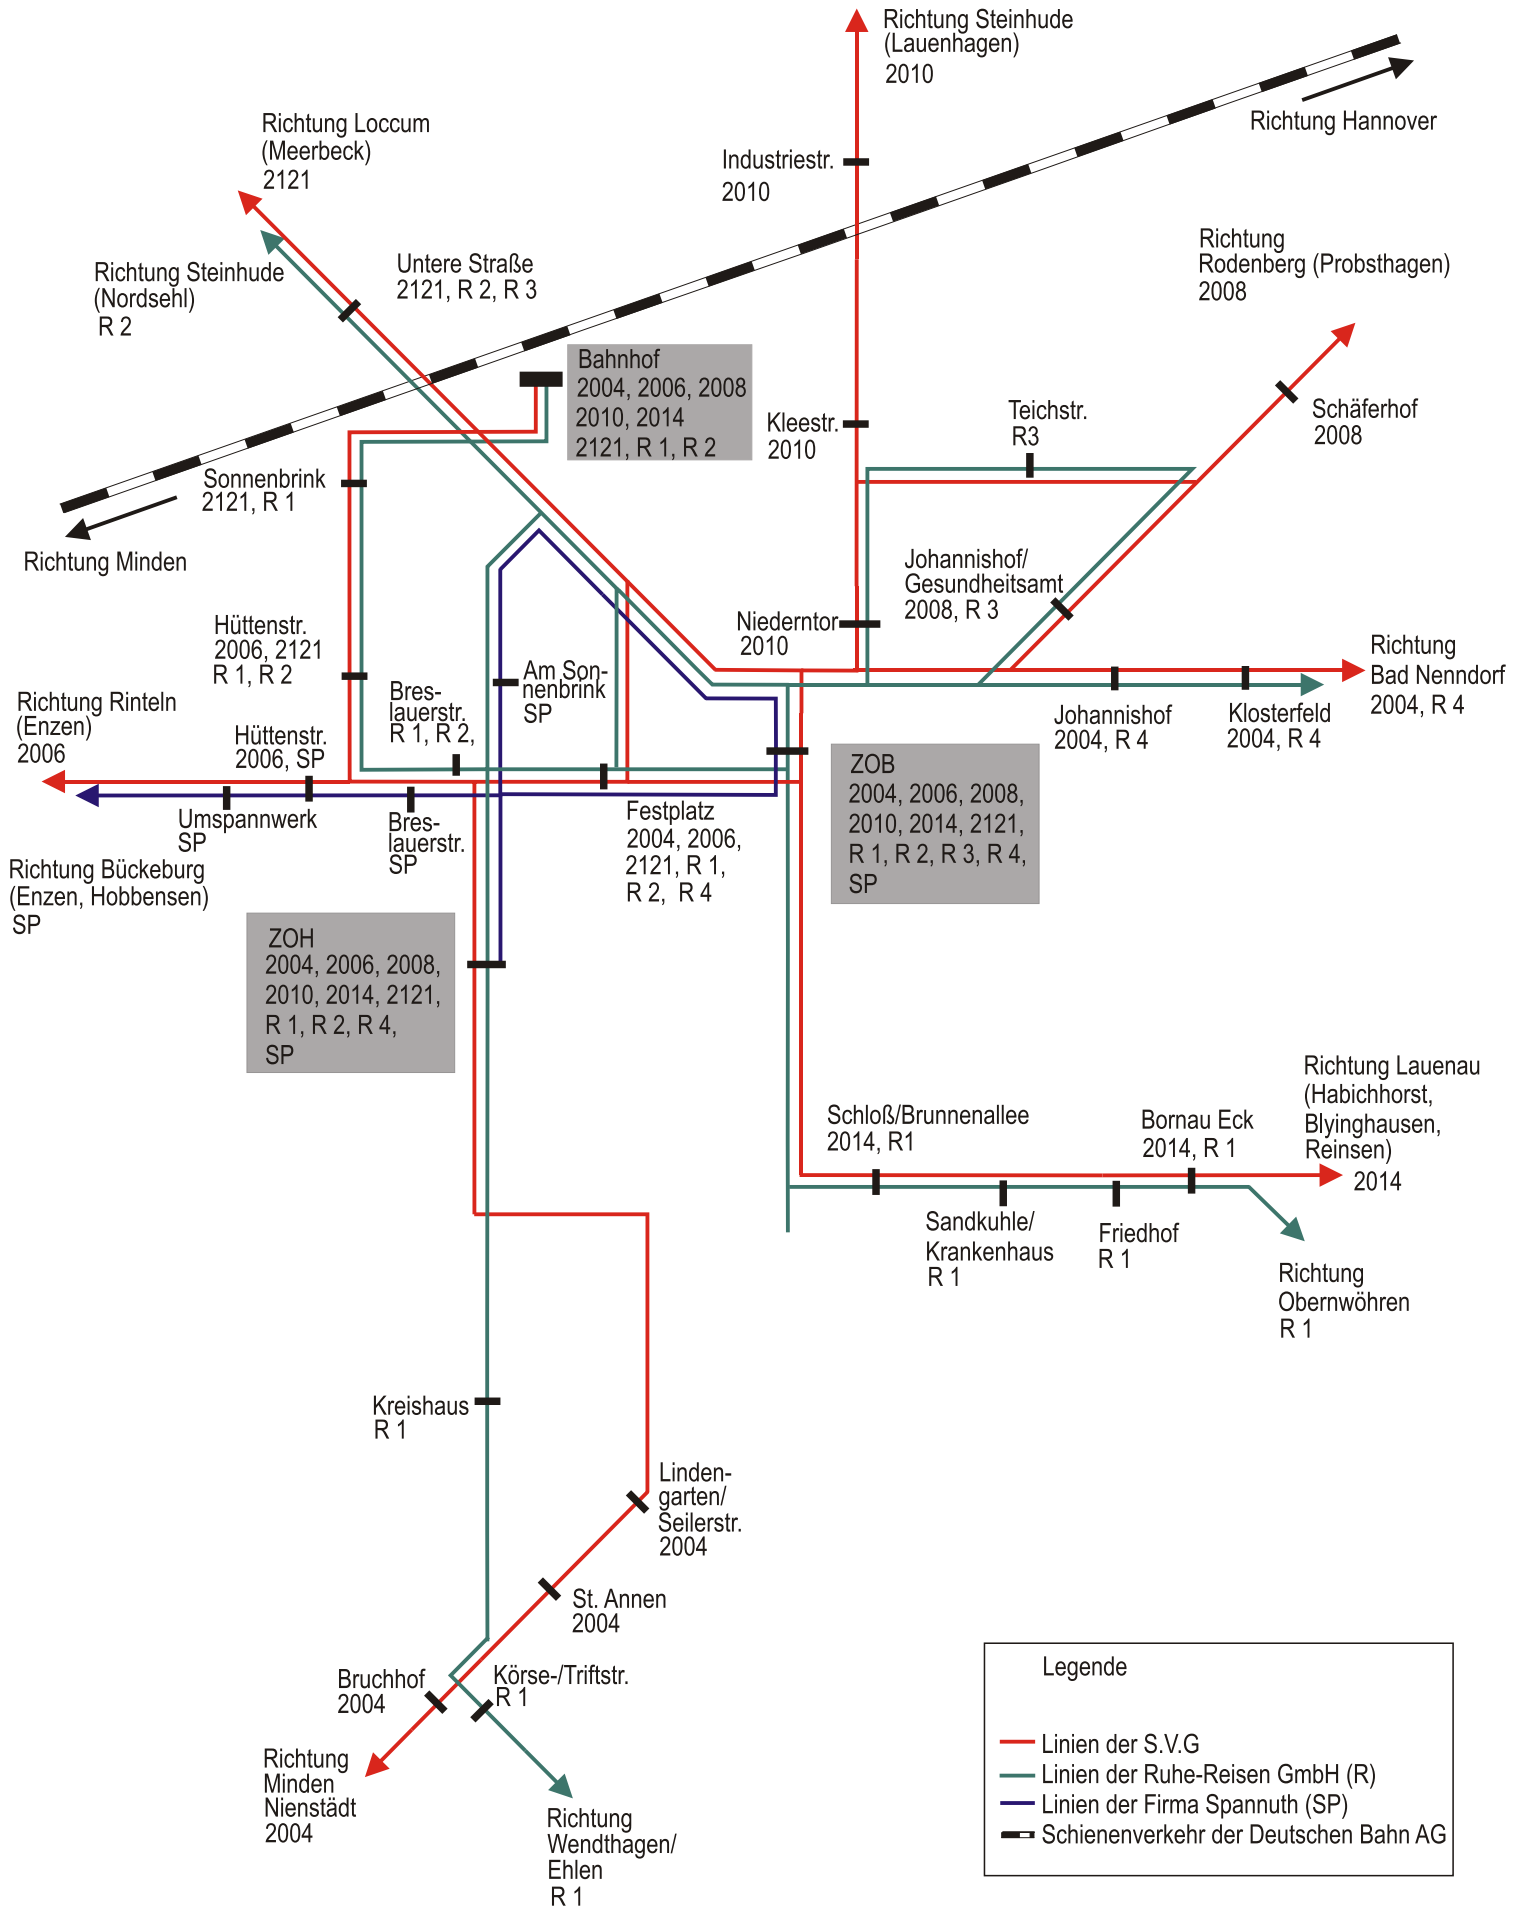

# Linienetzplan Stadthagen

Legende	
<span style="color: red;">—</span>	Linien der S.V.G
<span style="color: green;">—</span>	Linien der Ruhe-Reisen GmbH (R)
<span style="color: blue;">—</span>	Linien der Firma Spannuth (SP)
	Schienenverkehr der Deutschen Bahn AG